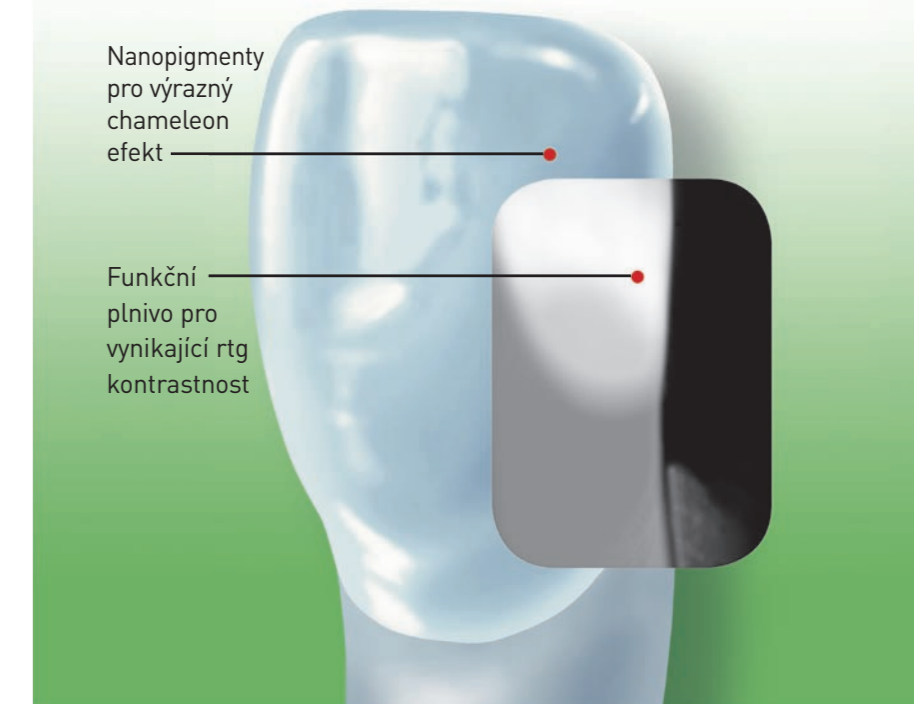

Evetric

pokrok směrem k neviditelnosti výplně

Nanopigmenty pro výrazný chameleon efekt

Funkční plnivo pro vynikající rtg kontrastnost

Univerzální nanohybridní kompozit

Platnost do 30. června / 31. srpna 2012